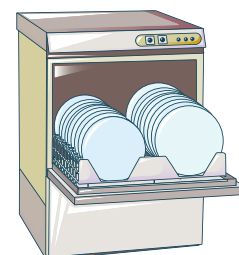

Que peut contenir un Box de 7 m² ?

Miroir 0.07m³
(L 3cm P 141cm H 170cm)

Petite commode 0.90m³
(L 46cm P 99cm H 195cm)

Matelas 140 1.11m³
(L 202cm P 158cm H 35cm)

Chaise 0.23m³
(L 53cm P 40cm H 108cm)

Sèche-linge 0.24m³
(L 54cm P 55cm H 80cm)

Réfrigérateur / Congélateur 1.38m³
(L 118cm P 65cm H 180cm)

Micro-ondes 0.06m³
(L 39cm P 51cm H 30cm)

Réfrigérateur 0.85m³
(L 71cm P 71cm H 170cm)

Lave-vaisselle 0.24m³
(L 54cm P 55cm H 80cm)

Garde-manger 0.96m³
(L 51cm P 97cm H 195cm)